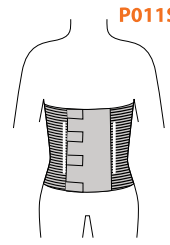

P011SA

D038FMA