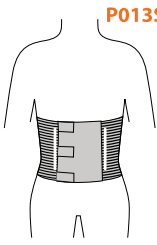

P013SA

D038FMA