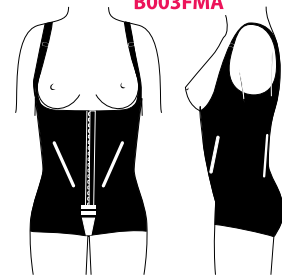

N027FMA

B003FMA