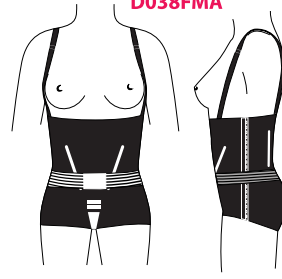

TEX'SIZE by OBESINOV - Plaquette modèles CMA/CSA

Ceintures de Maintien Abdominal sur mesures pour **FEMME** et **HOMME**

Ceintures de Soutien Abdominal

OBESINOV, 530 RUE RAYMOND RECOULY

34070 MONTPELLIER, FRANCE,

Tél : 0499646160 info@obesinov.com

Dernière mise à jour: 18 juin 2014

B021FMA