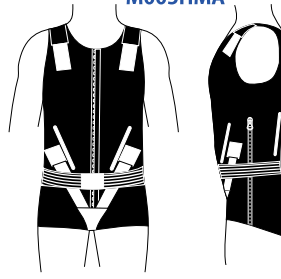

**TEX'SIZE by OBESINOV - Plaquette modèles CMA/CSA**

Ceintures de Maintien Abdominal sur mesures pour **FEMME** et **HOMME**

Ceintures de Soutien Abdominal

OBESINOV, 530 RUE RAYMOND RECOULY

34070 MONTPELLIER, FRANCE,

B003FMA

B004FMA

D038FMA

B030HMA

H022HMA

M005HMA

D024FMA

N027FMA