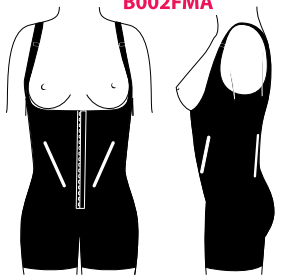

D024FMA

B002FMA