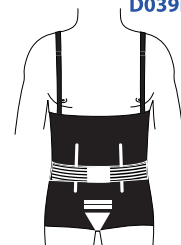

D039HMA

M005HMA