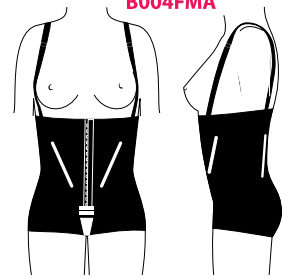

TEX'SIZE by OBESINOV - Plaquette modèles CMA/CSA

Ceintures de Maintien Abdominal sur mesures pour **FEMME** et **HOMME**

Ceintures de Soutien Abdominal

OBESINOV, 530 RUE RAYMOND RECOULY

34070 MONTPELLIER, FRANCE,

Tél : 0499646160 info@obesinov.com

Dernière mise à jour: 18 juin 2014

L026FMA